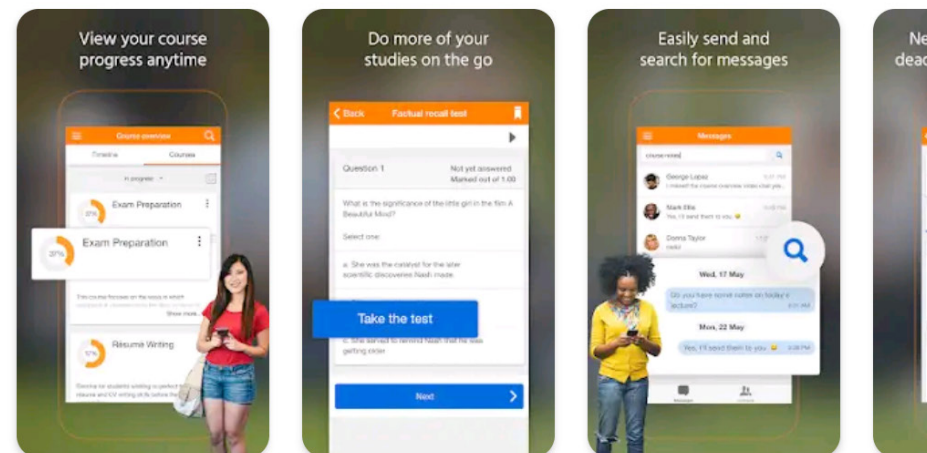

M
D
S

Instalar

Sobre este app

- Procure por "Moodle" na loja de aplicativos do celular e toque em instalar.

09:30

77%

Moodle

0% de 17,72 MB

Entre com seu usuário e Senha

Usuário:

Senha:

ENTRAR

- Insira seu usuário e senha de rede nos campos apropriados.

- Clique no botão indicado para abrir as opções.

- Clique em "Site".

- Será aberta uma janela do navegador onde estarão exibidos os cursos, divididos em categorias.
- Toque na categoria para ter acesso aos respectivos cursos.

- Alternativamente, a partir da página inicial, clique em “Painel” para acessar uma lista com os cursos acessados recentemente.

- Dentro do painel, além de poder acessar os cursos recentes, também é possível visualizar um resumo do progresso nos cursos inscritos.